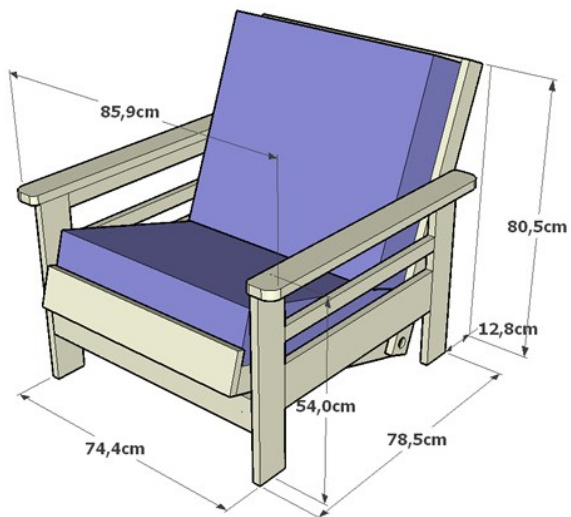

Sofá cama - Navi	070	140	140/070	EXTRA
LATEX CAPA SOFA 070X05CM				60
LATEX CAPA SOFA 070X10CM				90
NAVI SOFA COMPLETO		944		
NAVI SOFA MUEBLE		570		
NAVI SOFA PEQUEÑO COMPLETO	512			
NAVI SOFA PEQUEÑO MUEBLE	390			
NAVIS SOFAS COMPLETOS SET: 1 GRANDE Y 1 PEQUEÑO			1412	

Navi completo:

mueble

futón de algodón

sobrefunda de color lisa o estampada.