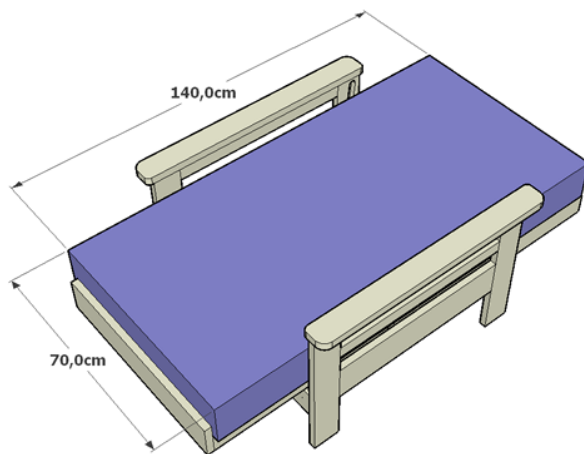

Sofá cama - Navi	070	140	140/070	EXTRA
LATEX CAPA SOFA 070X05CM				60
LATEX CAPA SOFA 070X10CM				90
NAVI SOFA COMPLETO		944		
NAVI SOFA MUEBLE		570		
NAVI SOFA PEQUEÑO COMPLETO	512			
NAVI SOFA PEQUEÑO MUEBLE	390			
NAVIS SOFAS COMPLETOS SET: 1 GRANDE Y 1 PEQUEÑO			1412	

Navi completo:

mueble

futón de algodón

sobrefunda de color lisa o estampada.